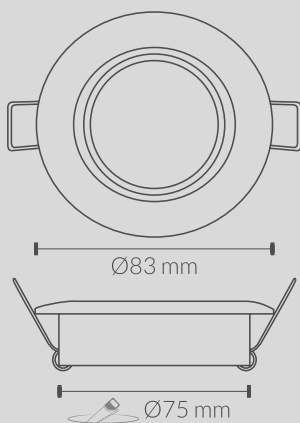

### ESPECIFICAÇÕES TÉCNICAS

Código	308BL
Modelo	Oscilante
Casquilho	GU10
Material	Alumínio
Acabamento	Branco
Dimensões Exterior	Ø 83mm
Dimensões Corte	Ø 75mm

\*Incluye PGU10